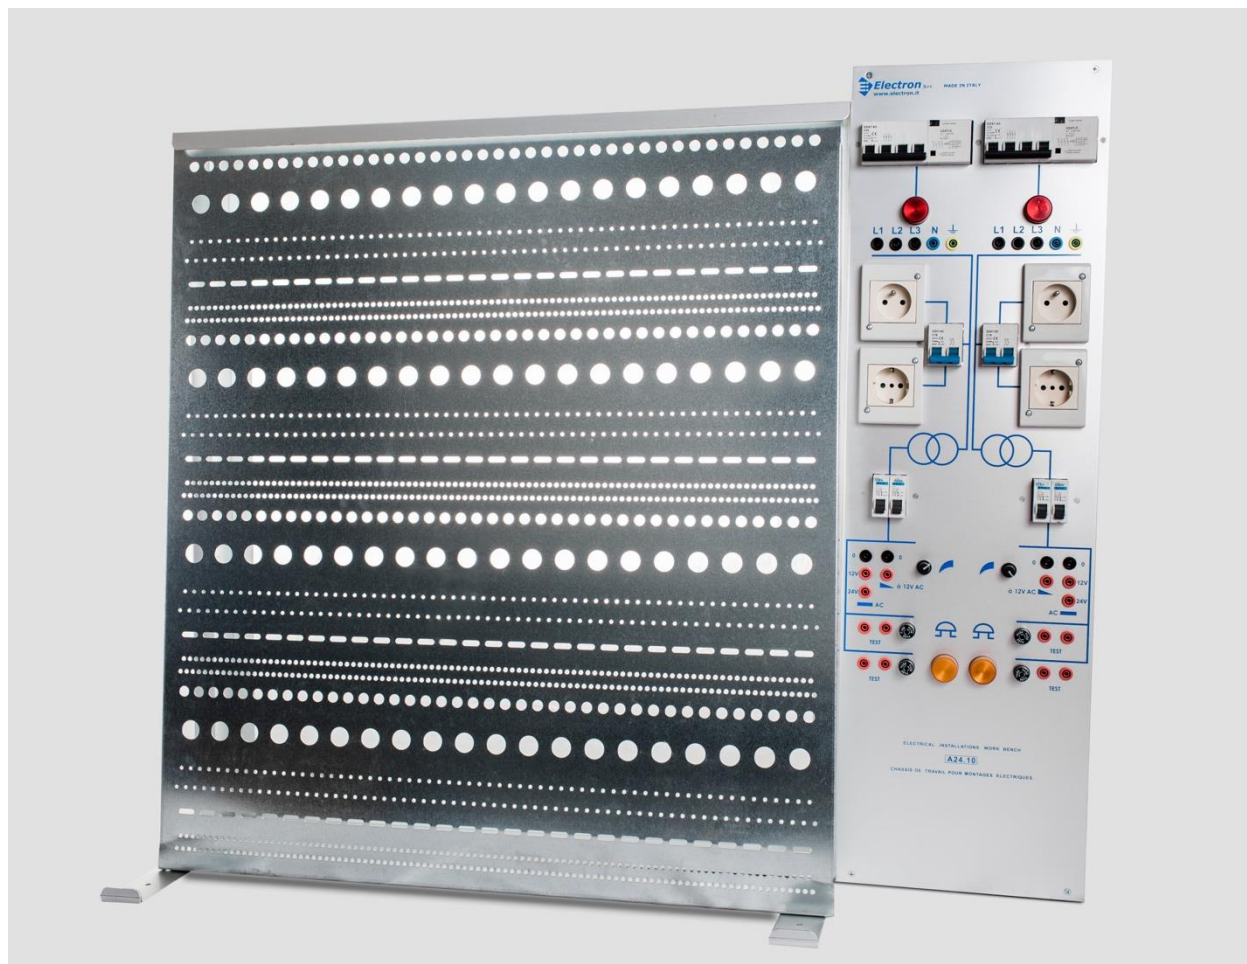

Labo n° 3 – CABLAGE DES INSTALLATIONS ELECTRIQUES

Ce laboratoire a pour objectif d'enseigner les techniques de mise en œuvre correcte et professionnelle des circuits électriques résidentiels et industriels. Les circuits sont assemblés sur des panneaux à l'aide de kits de composants électriques et de kits de câblage électrique.

Un banc de travail est également disponible sur lequel les panneaux peuvent être placés pour être utilisés et plus d'étudiants peuvent être formés en même temps. Le laboratoire dispense un cours complet basé sur des composants de type industriel et l'étudiant acquiert suffisamment de connaissances pour être en mesure de se confronter à presque tous les types d'exigences réelles d'installation électrique.